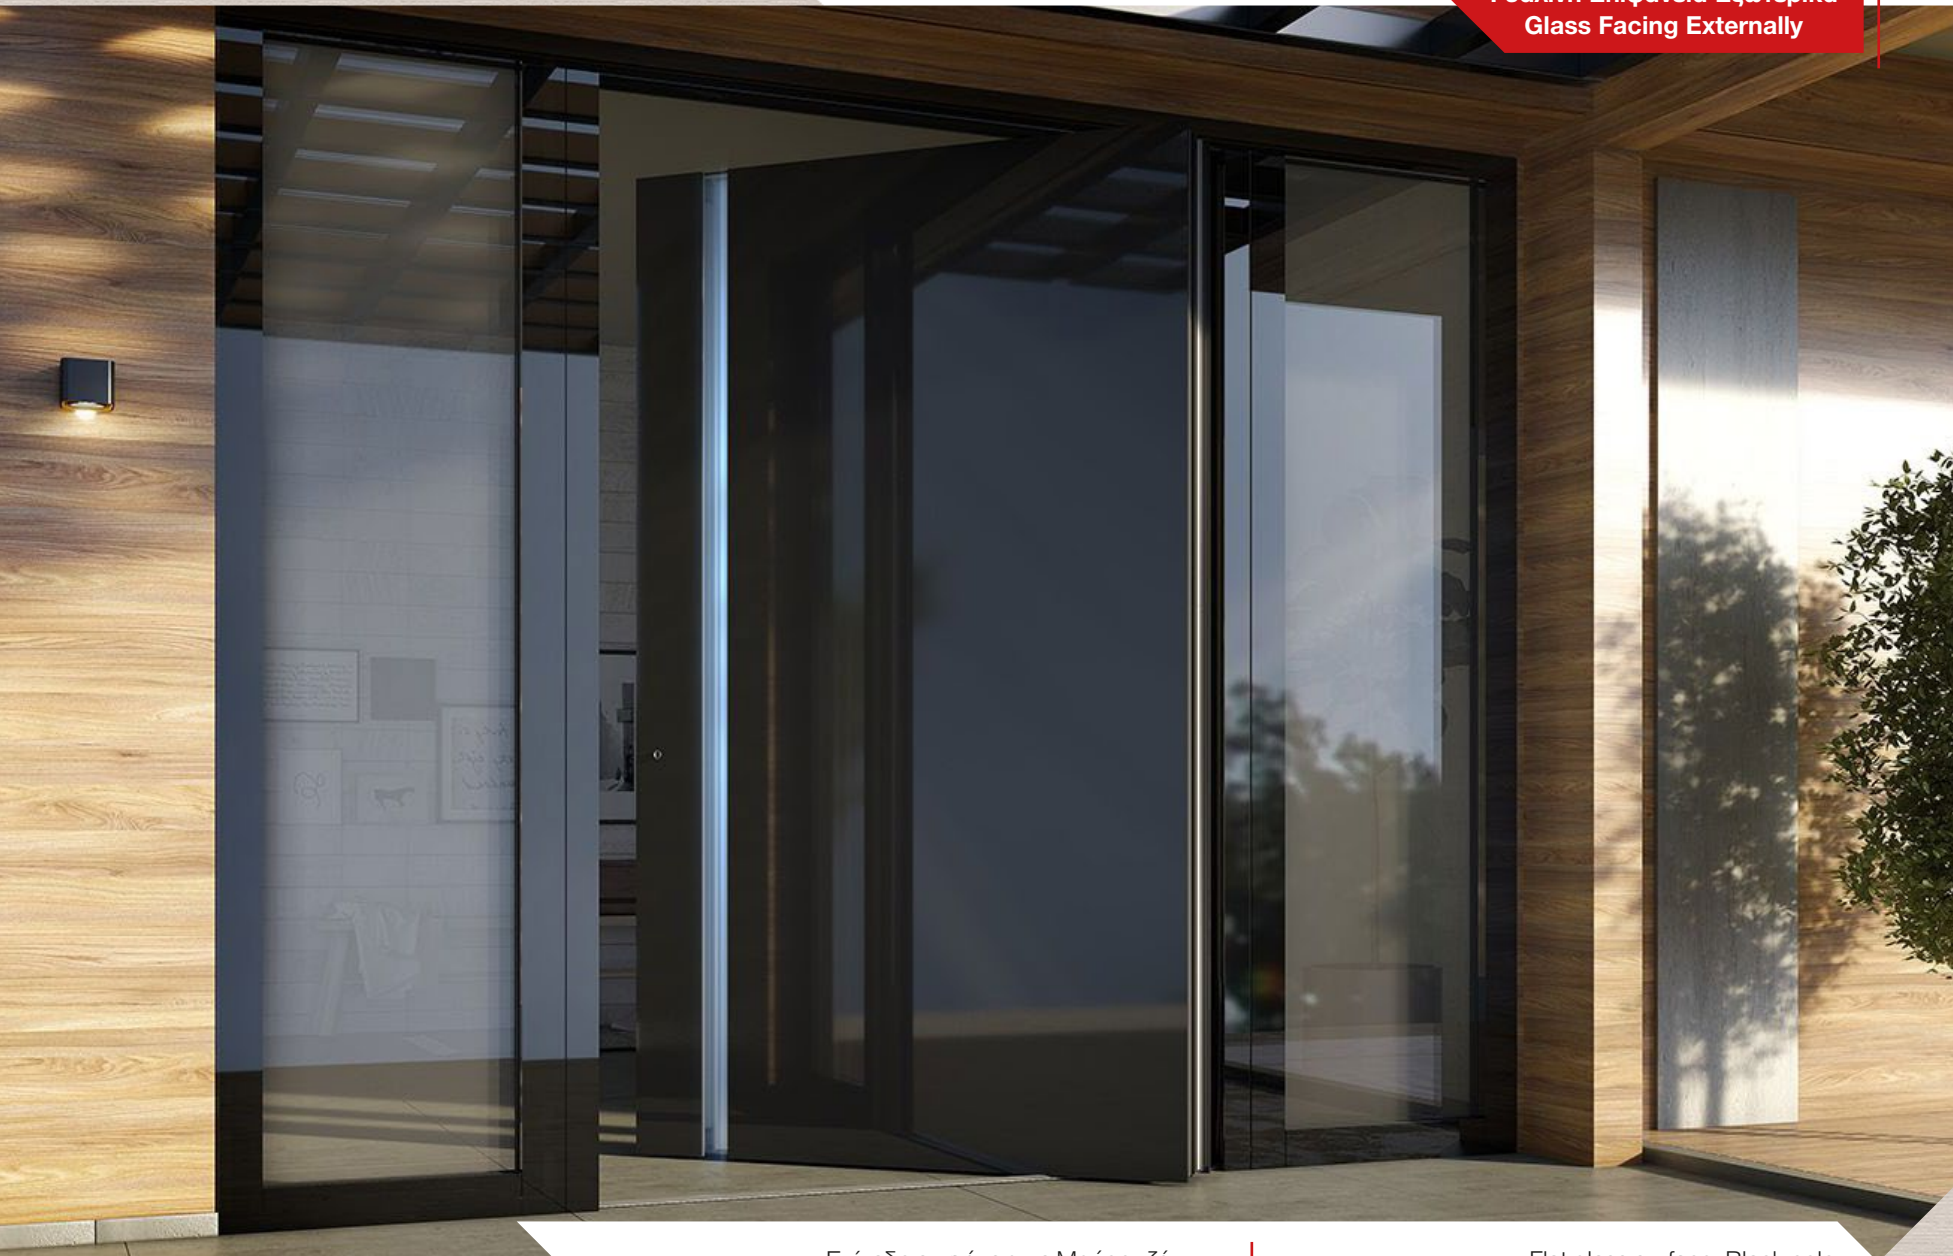

Hybrid

Επιφάνεια με αλουμίνιο σε χρώμα "Black Wood".
Εξωτερική λαβή "Crypto" και τζάμι διάφανο.

Design painted in "Black Wood" color.
External handle "Crypto", transparent glass.

■ ΣΧΕΔΙΟ/DESIGN: 1020

Γυάλινη Επιφάνεια Εξωτερικά
Glass Facing Externally