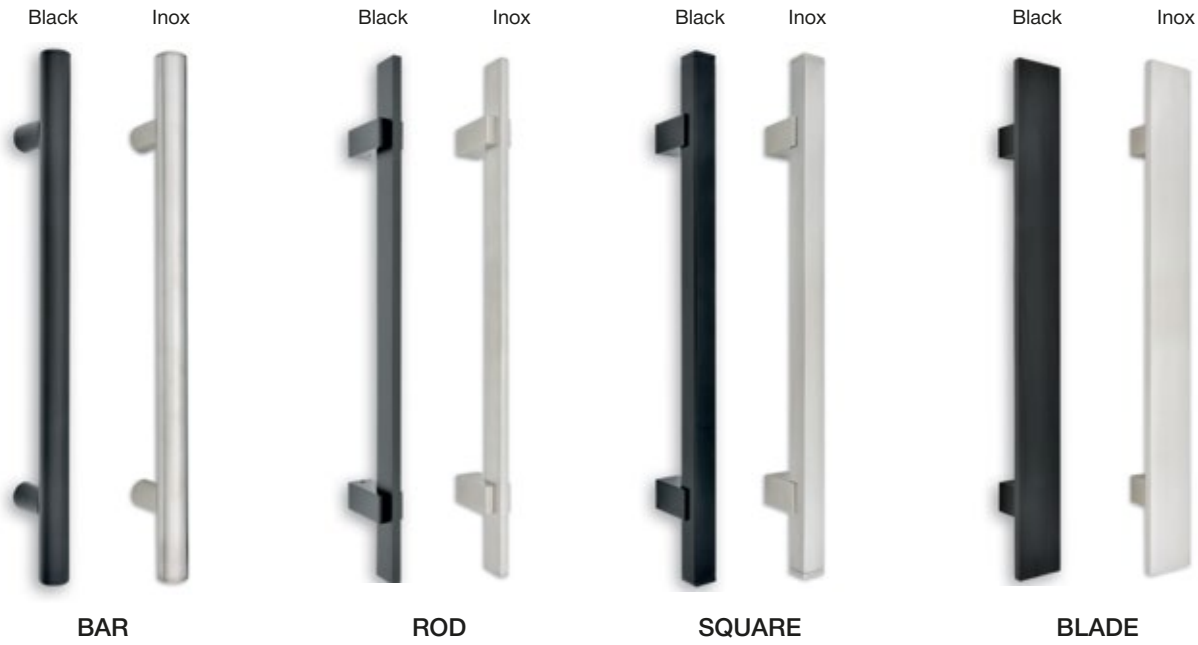

Glass

Triple, Triplex 3+3 mm
on both sides

SUPERIOR **PIVOT** DIMENSIONS ■

Small
140 X 250 cm

Standard Max
up to / έως: 200 X 300 cm

eXtra Large
up to / έως: 160 X 400 cm

■ ΕΞΩΤΕΡΙΚΑ ΧΕΡΟΥΛΙΑ / EXTERNAL HANDLES

LED light
Warm 4000 k
Cold 6000 k

■ ΚΛΕΙΔΑΡΙΕΣ / LOCKS

G.U. 3 points Automatic / Αυτόματη 3 σημείων

Wink Haus 5 points hook lock / 5 σημείων με γάντζους

CRYPTO
Aluminium

■ PROFILE & ACCESSORIES

M A X 3

ALL standard glasses are laminated
6 mm (3.3.1)