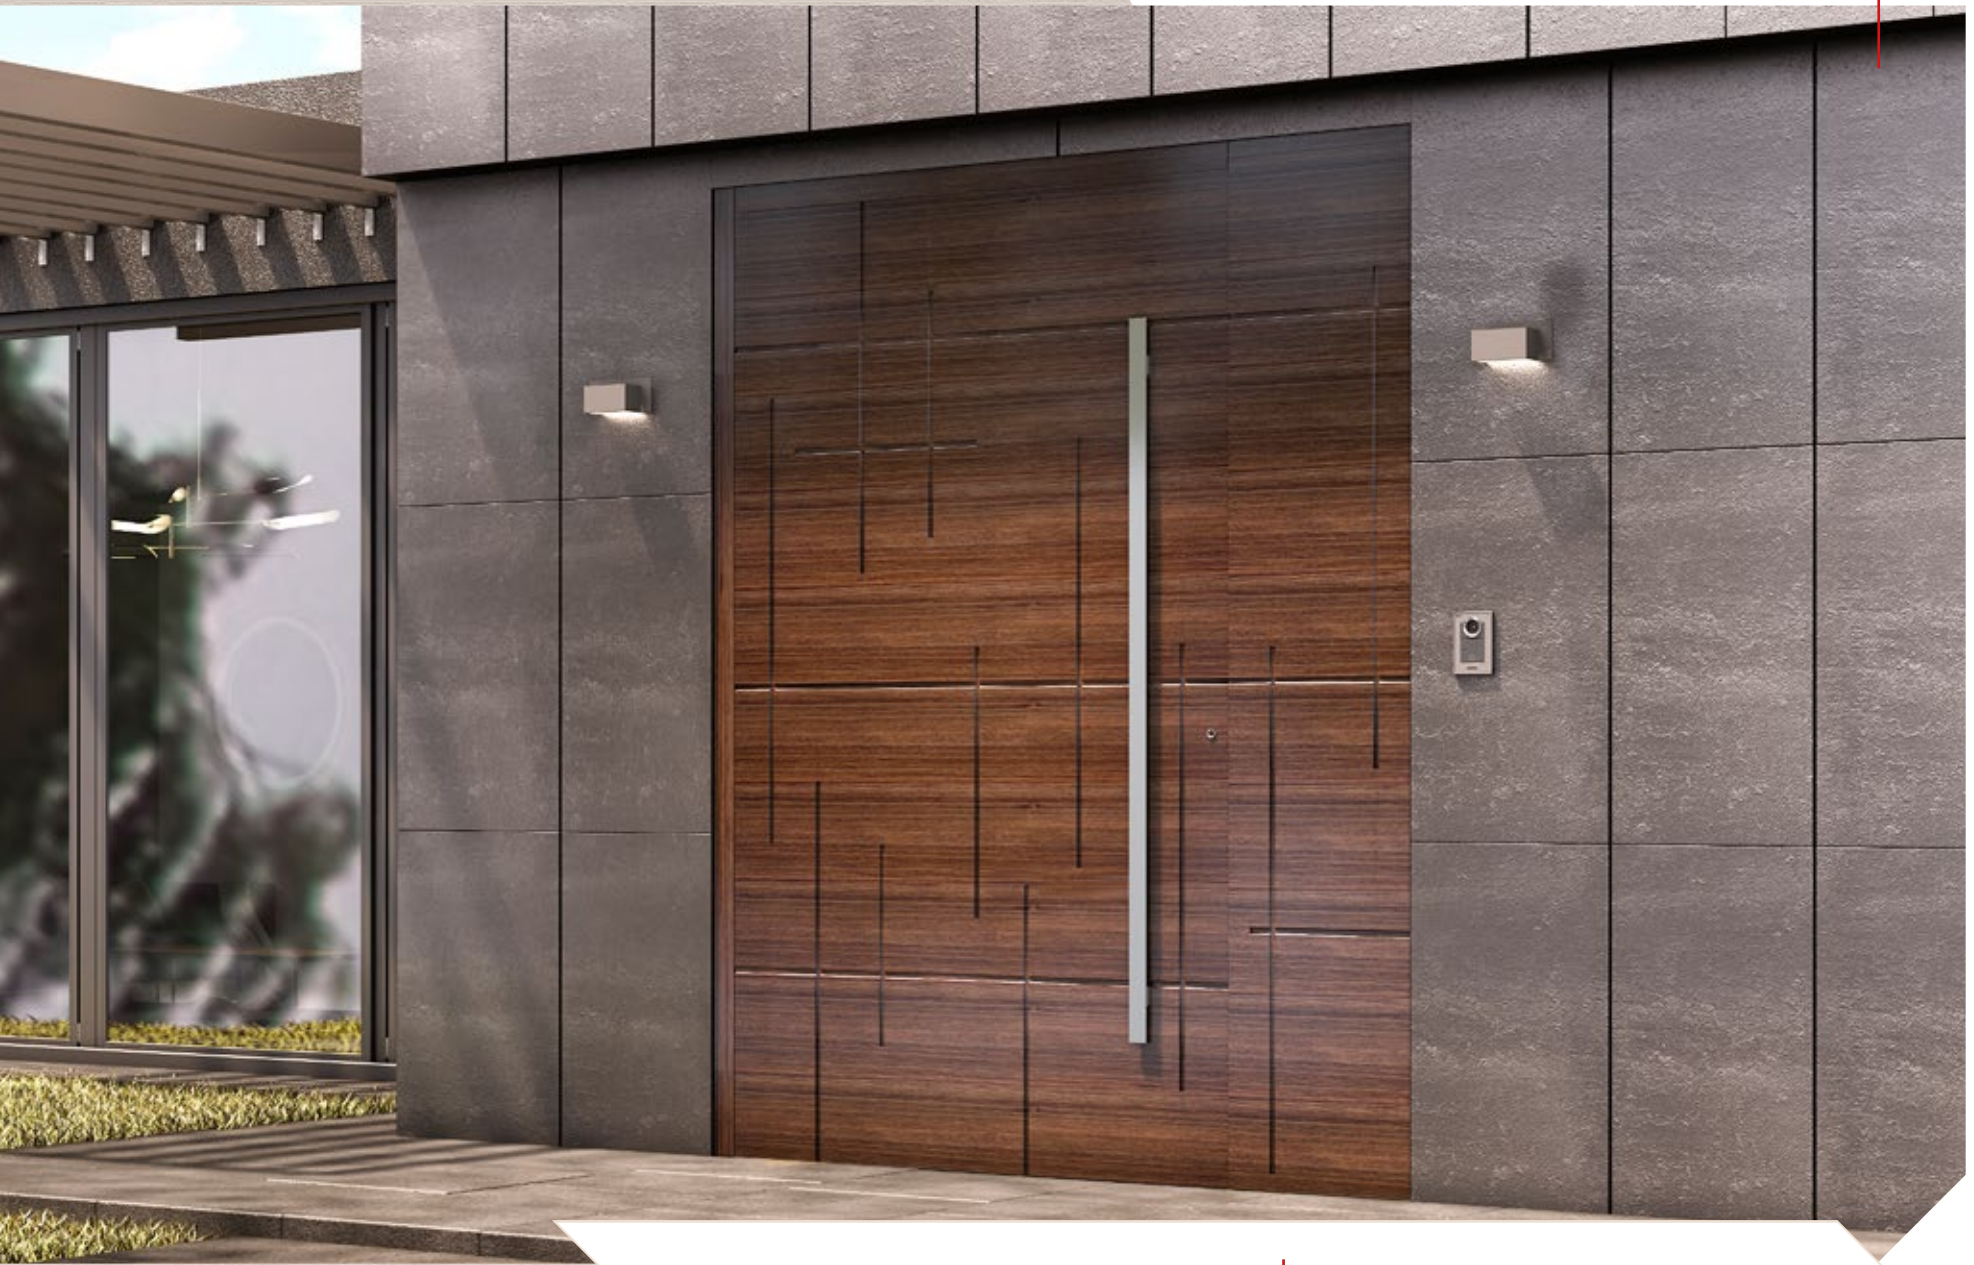

Γραμμικό σχέδιο με οριζόντιες και κάθετες γραμμές.
Εξωτερική χειρολαβή "Blade", χρώμα ξύλου.

Linear design with horizontal and vertical lines.
External handle "Blade", wood color.