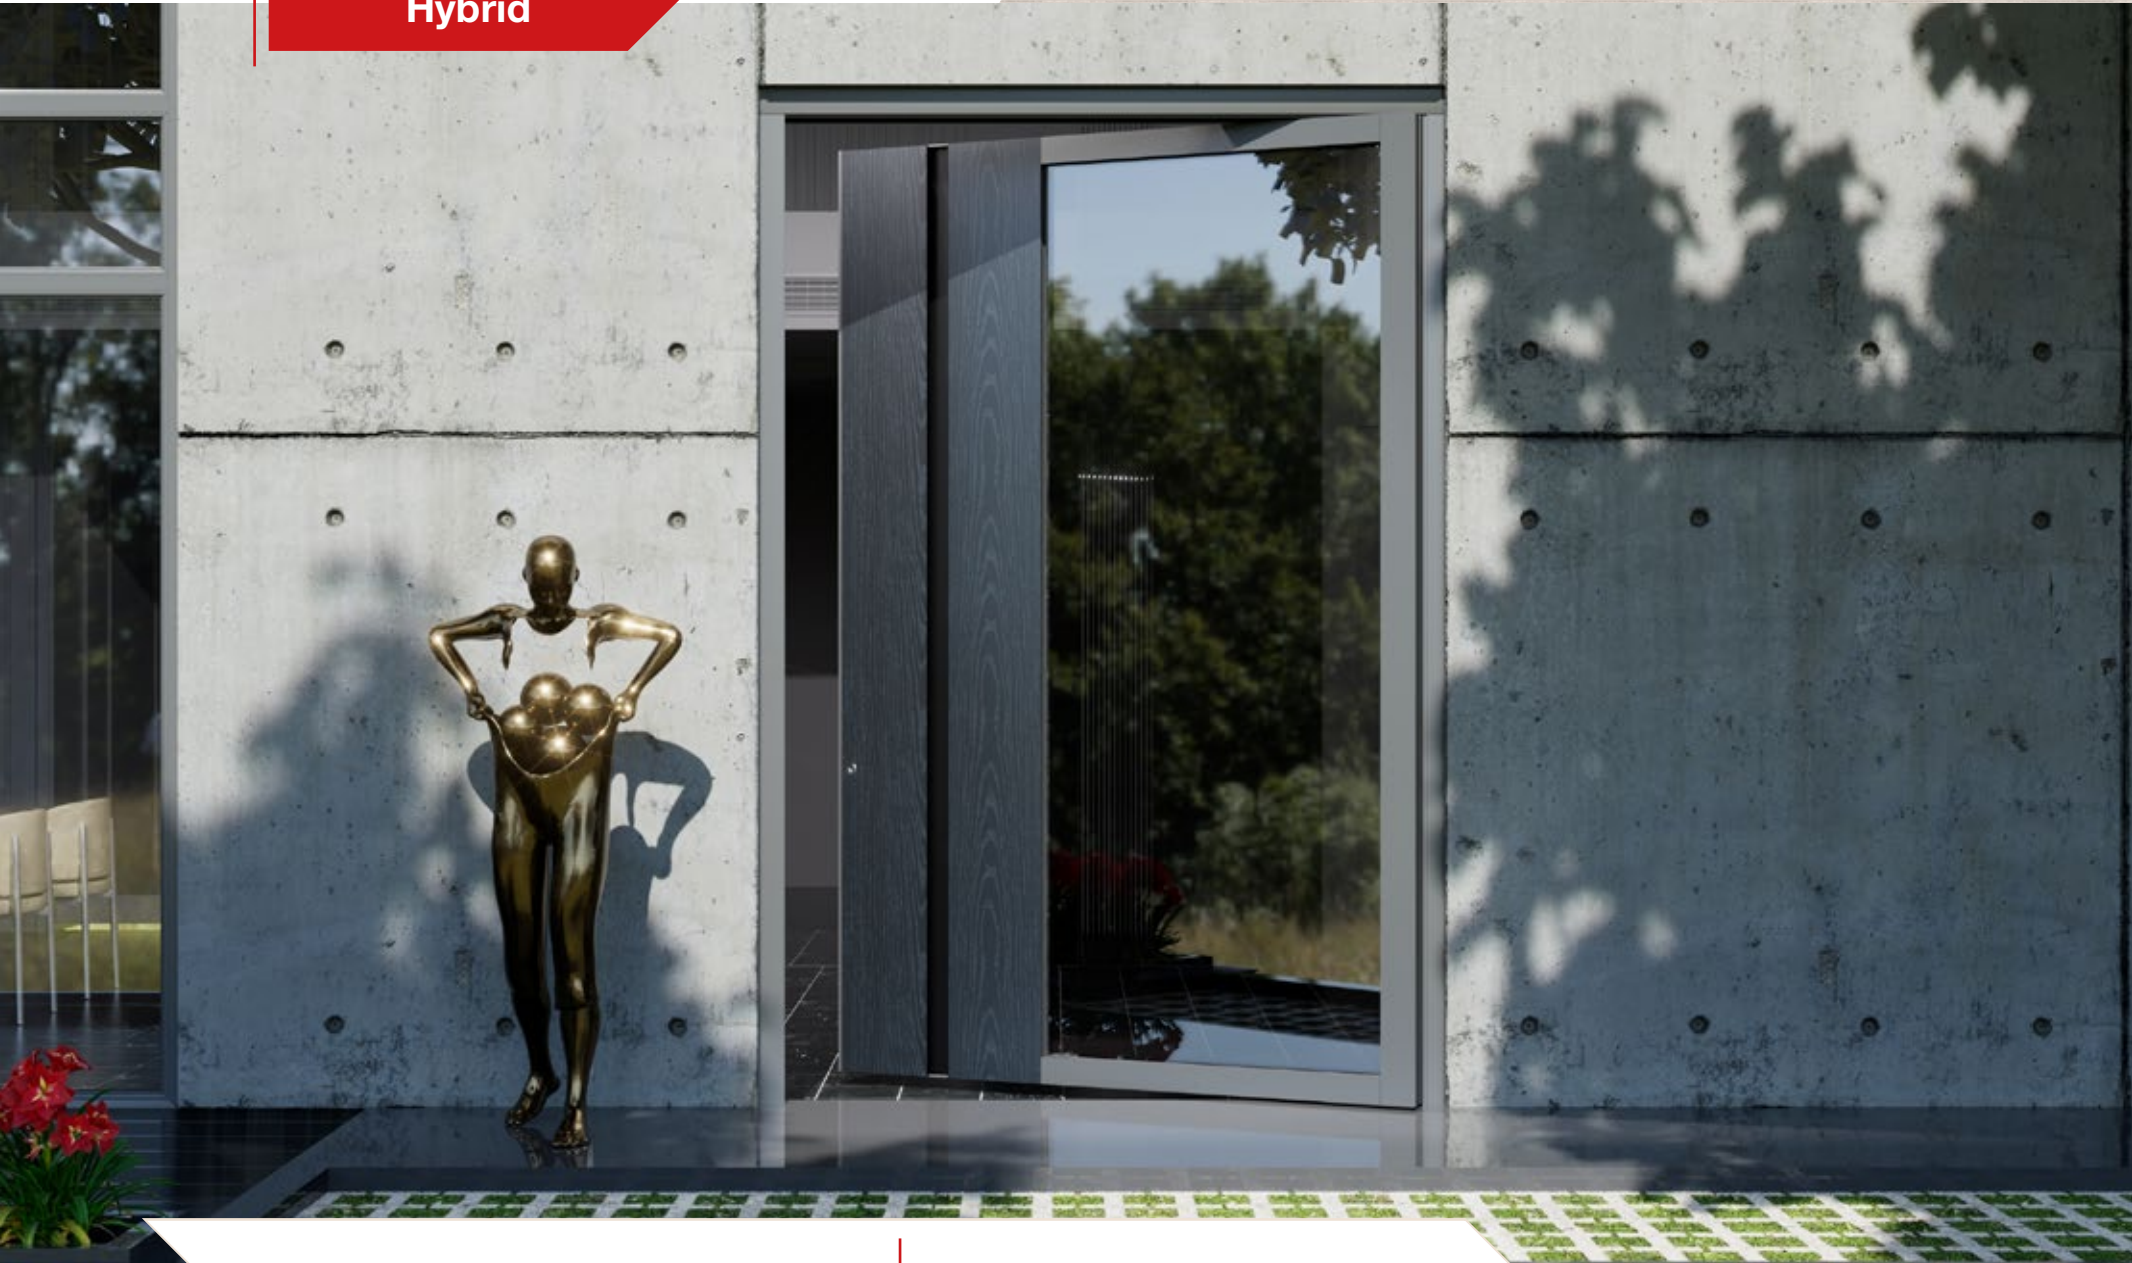

Hybrid

Επιφάνεια με αλουμίνιο σε χρώμα "Black Wood".
Εξωτερική λαβή "Crypto" και τζάμι διάφανο.

Design painted in "Black Wood" color.
External handle "Crypto", transparent glass.