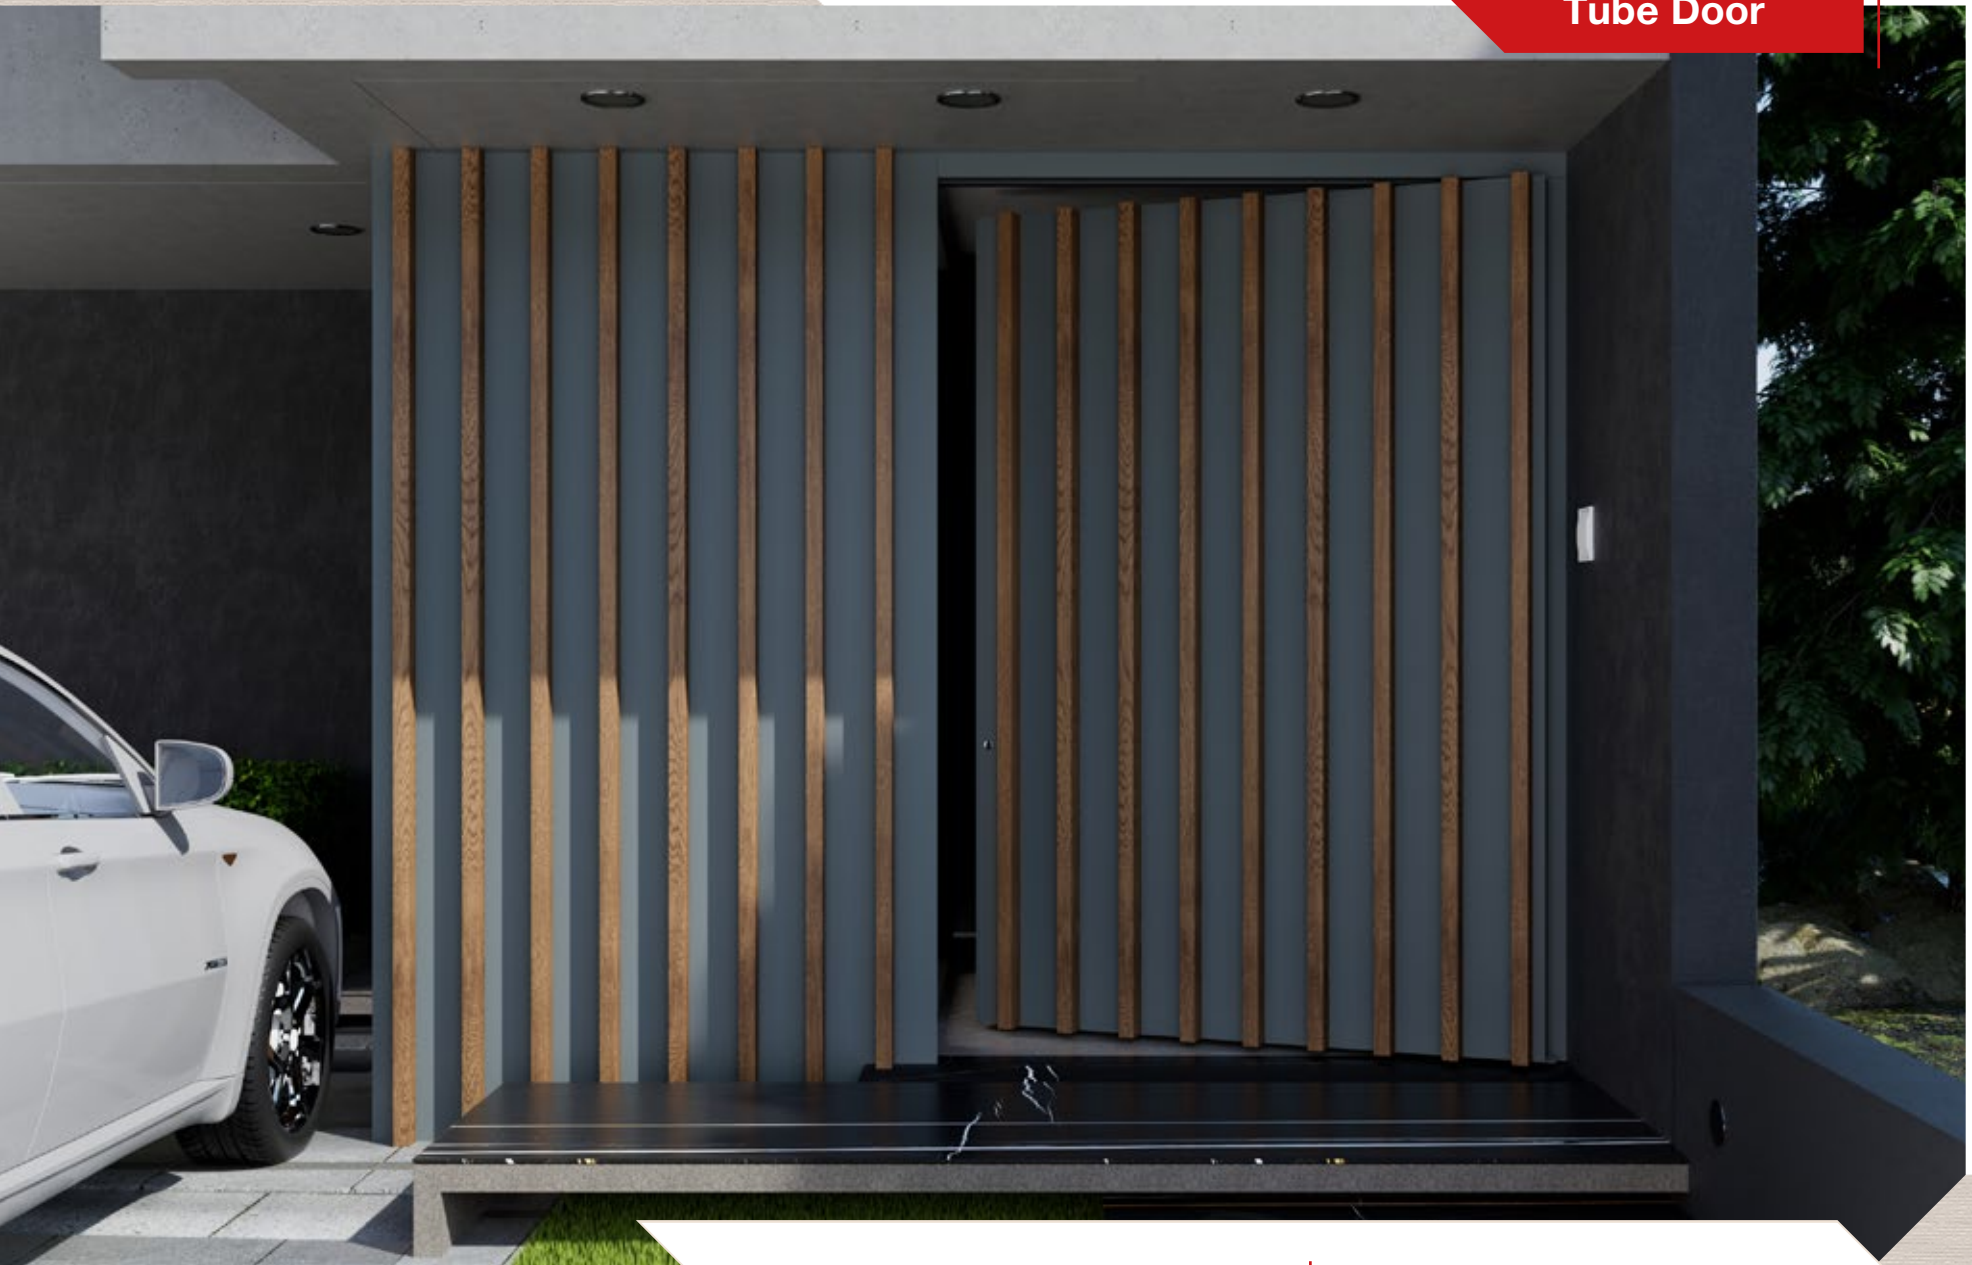

Tube Door

Επιφάνεια με διακοσμητικές κάθετες μπάρες
σε απόχρωση ξύλου.

Exclusive design with
wood color painted decorative bars.

Tube Door

Επιφάνεια με διακοσμητικές κάθετες μπάρες σε απόχρωση ξύλου. Εξωτερική λαβή "Crypto".