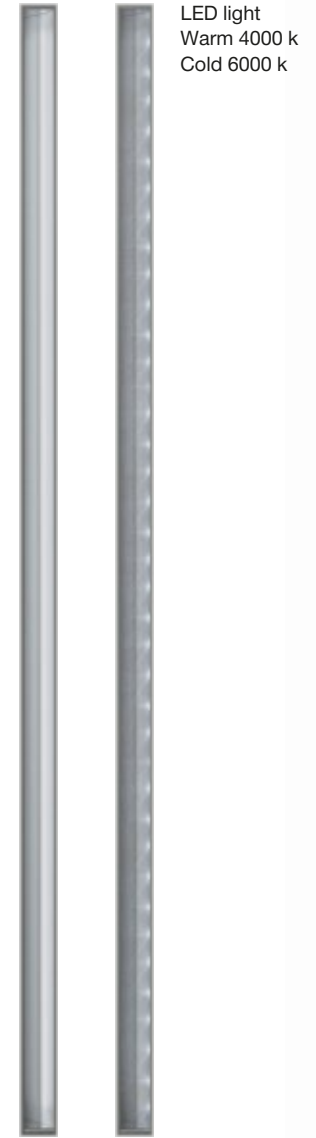

With Top and Sidelights - B

Technical Data

Minimum Dimensions

Width: 1400 mm

Height: 2000 mm

Maximum Dimensions

Width: 2000 mm - Height: 2500 mm

Width: 1600 mm - Height: 3000 mm

Glass

Triple, Triplex 3+3 mm
on both sides

SUPERIOR **PIVOT** DIMENSIONS ■

Small
140 X 250 cm

Standard Max
up to / έως: 200 X 300 cm

eXtra Large
up to / έως: 160 X 400 cm

■ ΕΞΩΤΕΡΙΚΑ ΧΕΡΟΥΛΙΑ / EXTERNAL HANDLES

LED light
Warm 4000 k
Cold 6000 k

■ ΚΛΕΙΔΑΡΙΕΣ / LOCKS

G.U. 3 points Automatic / Αυτόματη 3 σημείων

Wink Haus 5 points hook lock / 5 σημείων με γάντζους

CRYPTO
Aluminium

■ PROFILE & ACCESSORIES

M A X 3

ALL standard glasses are laminated
6 mm (3.3.1)