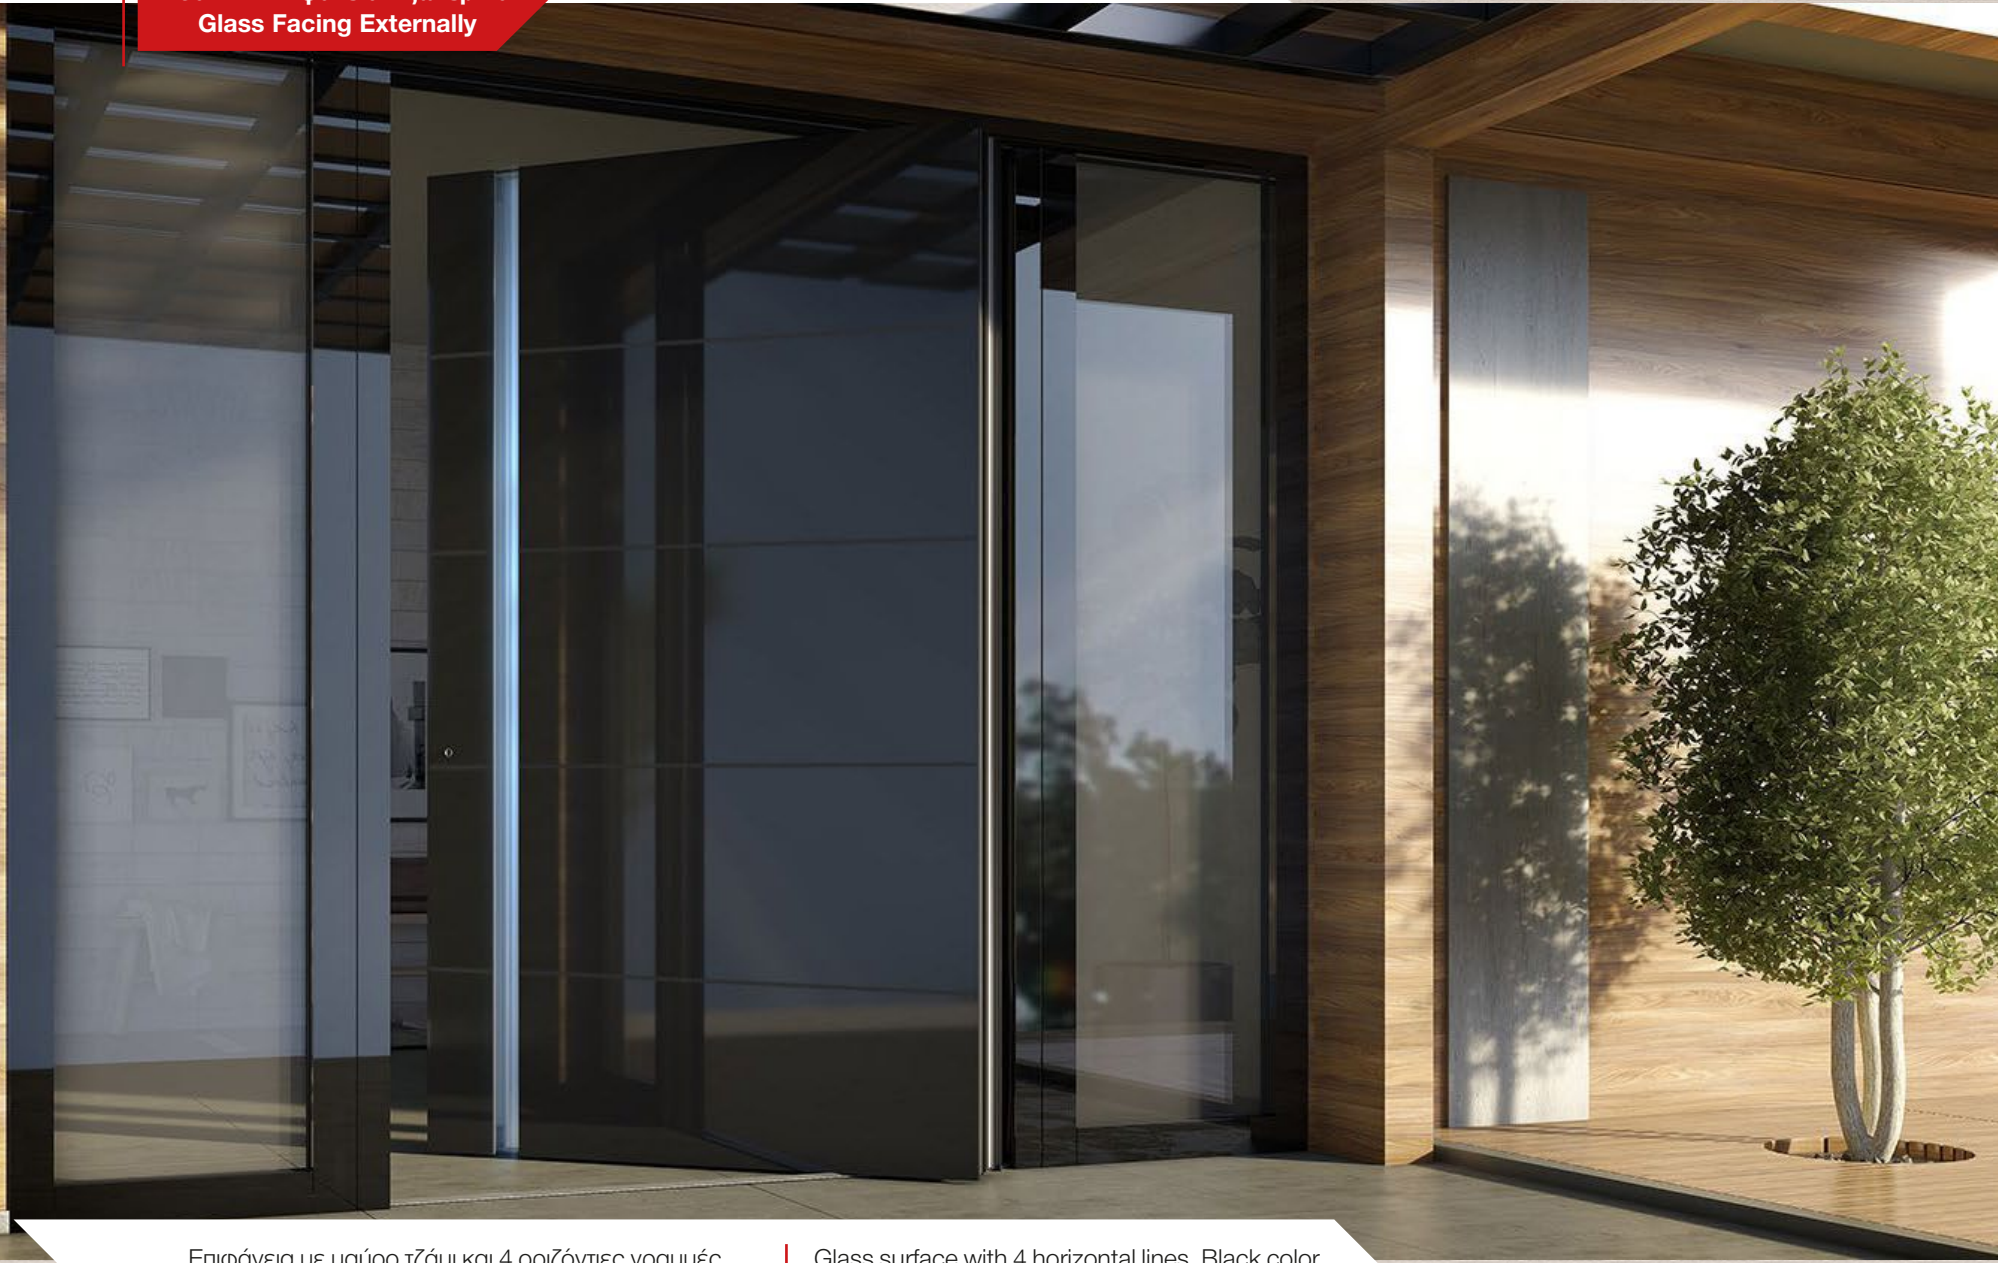

Γυάλινη Επιφάνεια Εξωτερικά
Glass Facing Externally

Επιφάνεια με μαύρο τζάμι και 4 οριζόντιες γραμμές.
Δύο σταθερά με τζάμι. Εξωτερική χειρολαβή "Crypto".
Εσωτερικά σχέδιο 1003.

Glass surface with 4 horizontal lines, Black color.
Two sidelights with glass. External handle "Crypto".
Internal design 1003