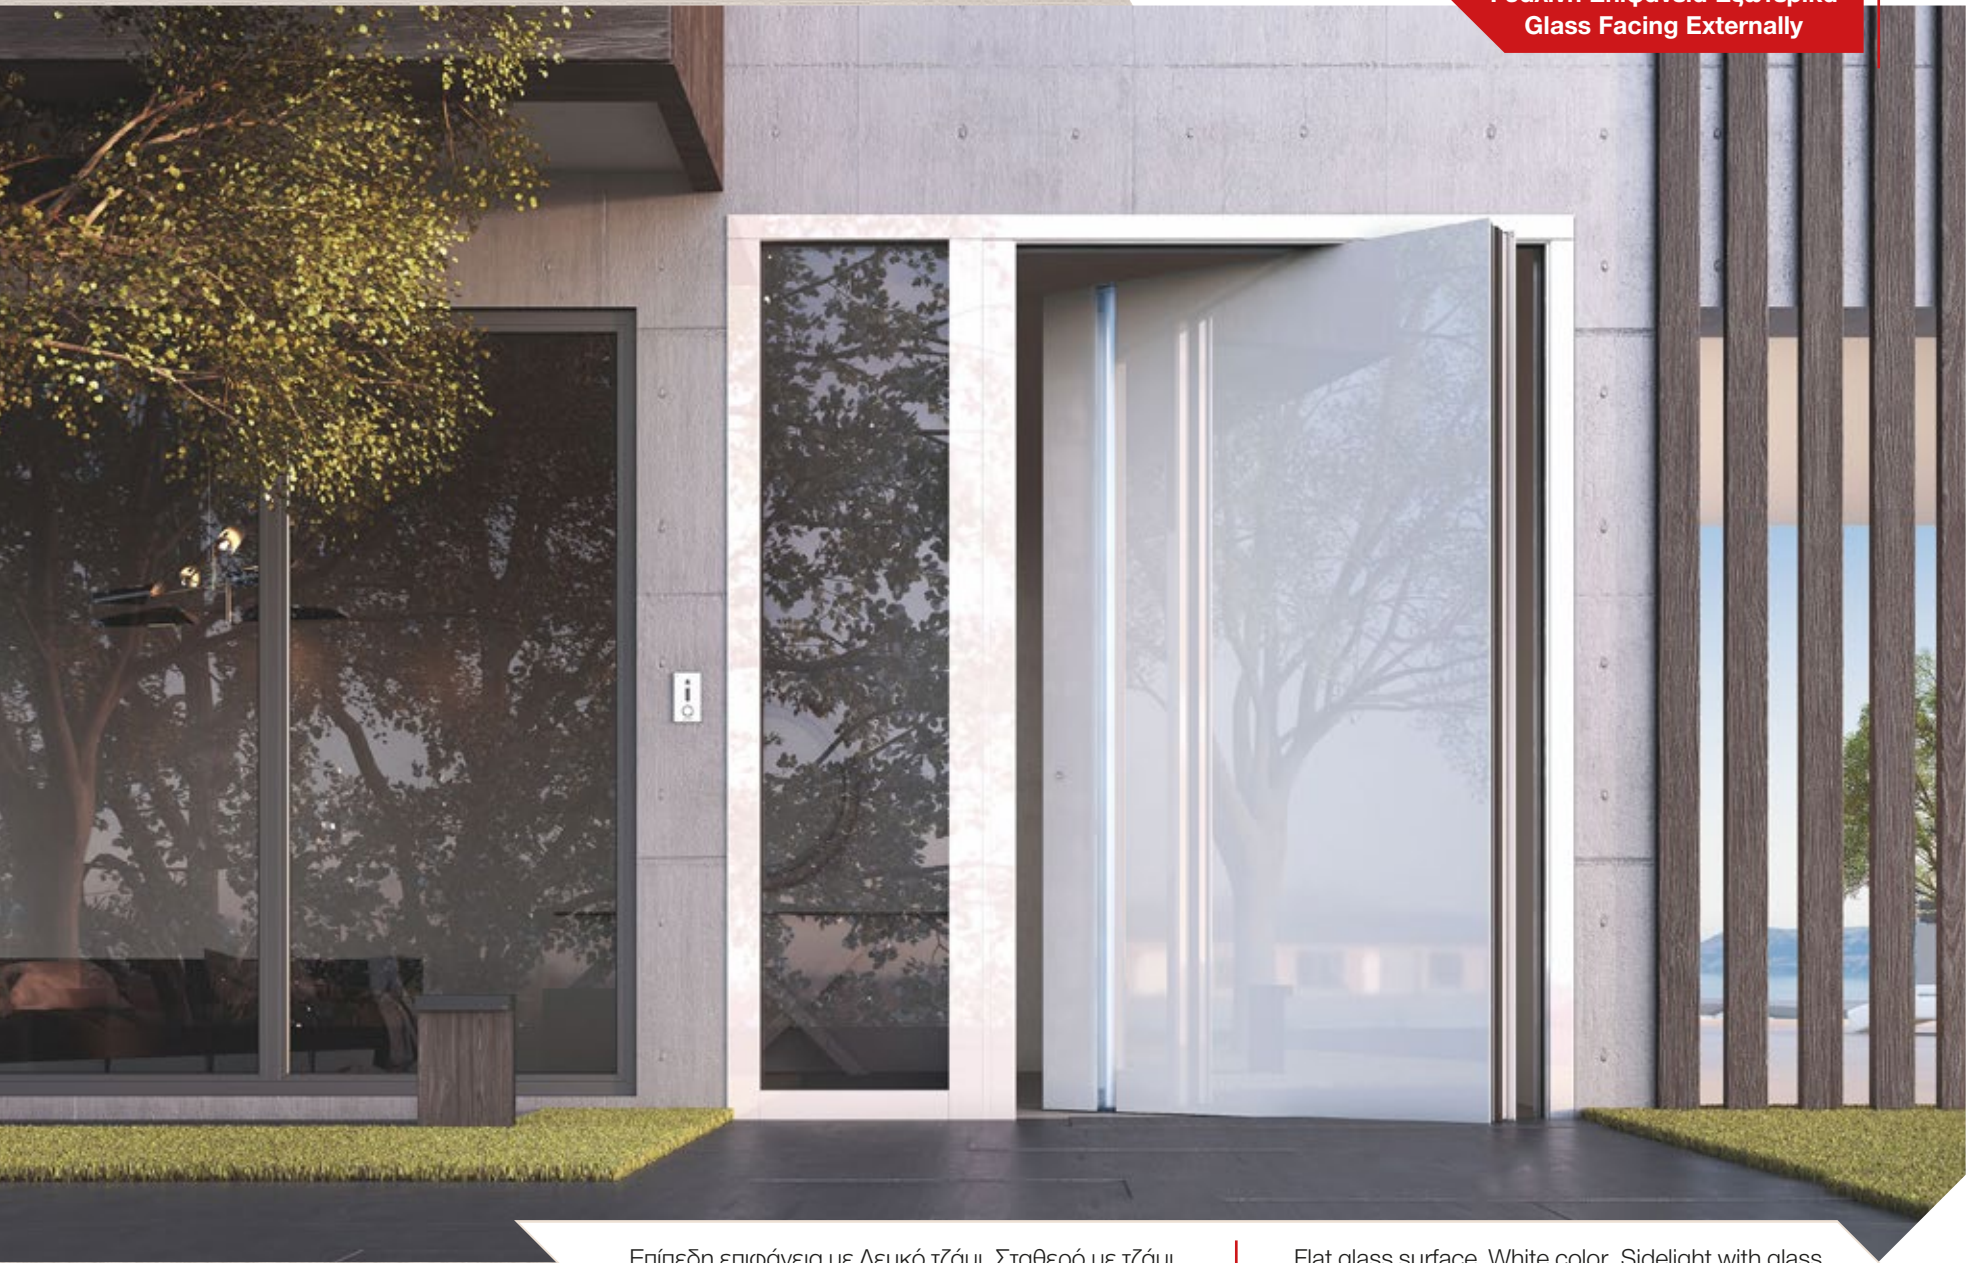

Επίπεδη επιφάνεια με Λευκό τζάμι. Σταθερό με τζάμι.
Εξωτερική χειρολαβή "Crypto" με φωτισμό LED.
Εσωτερικά σχέδιο 1003.

Flat glass surface White color. Sidelight with glass.
External handle "Crypto" with LED lighting.
Internal design 1003.