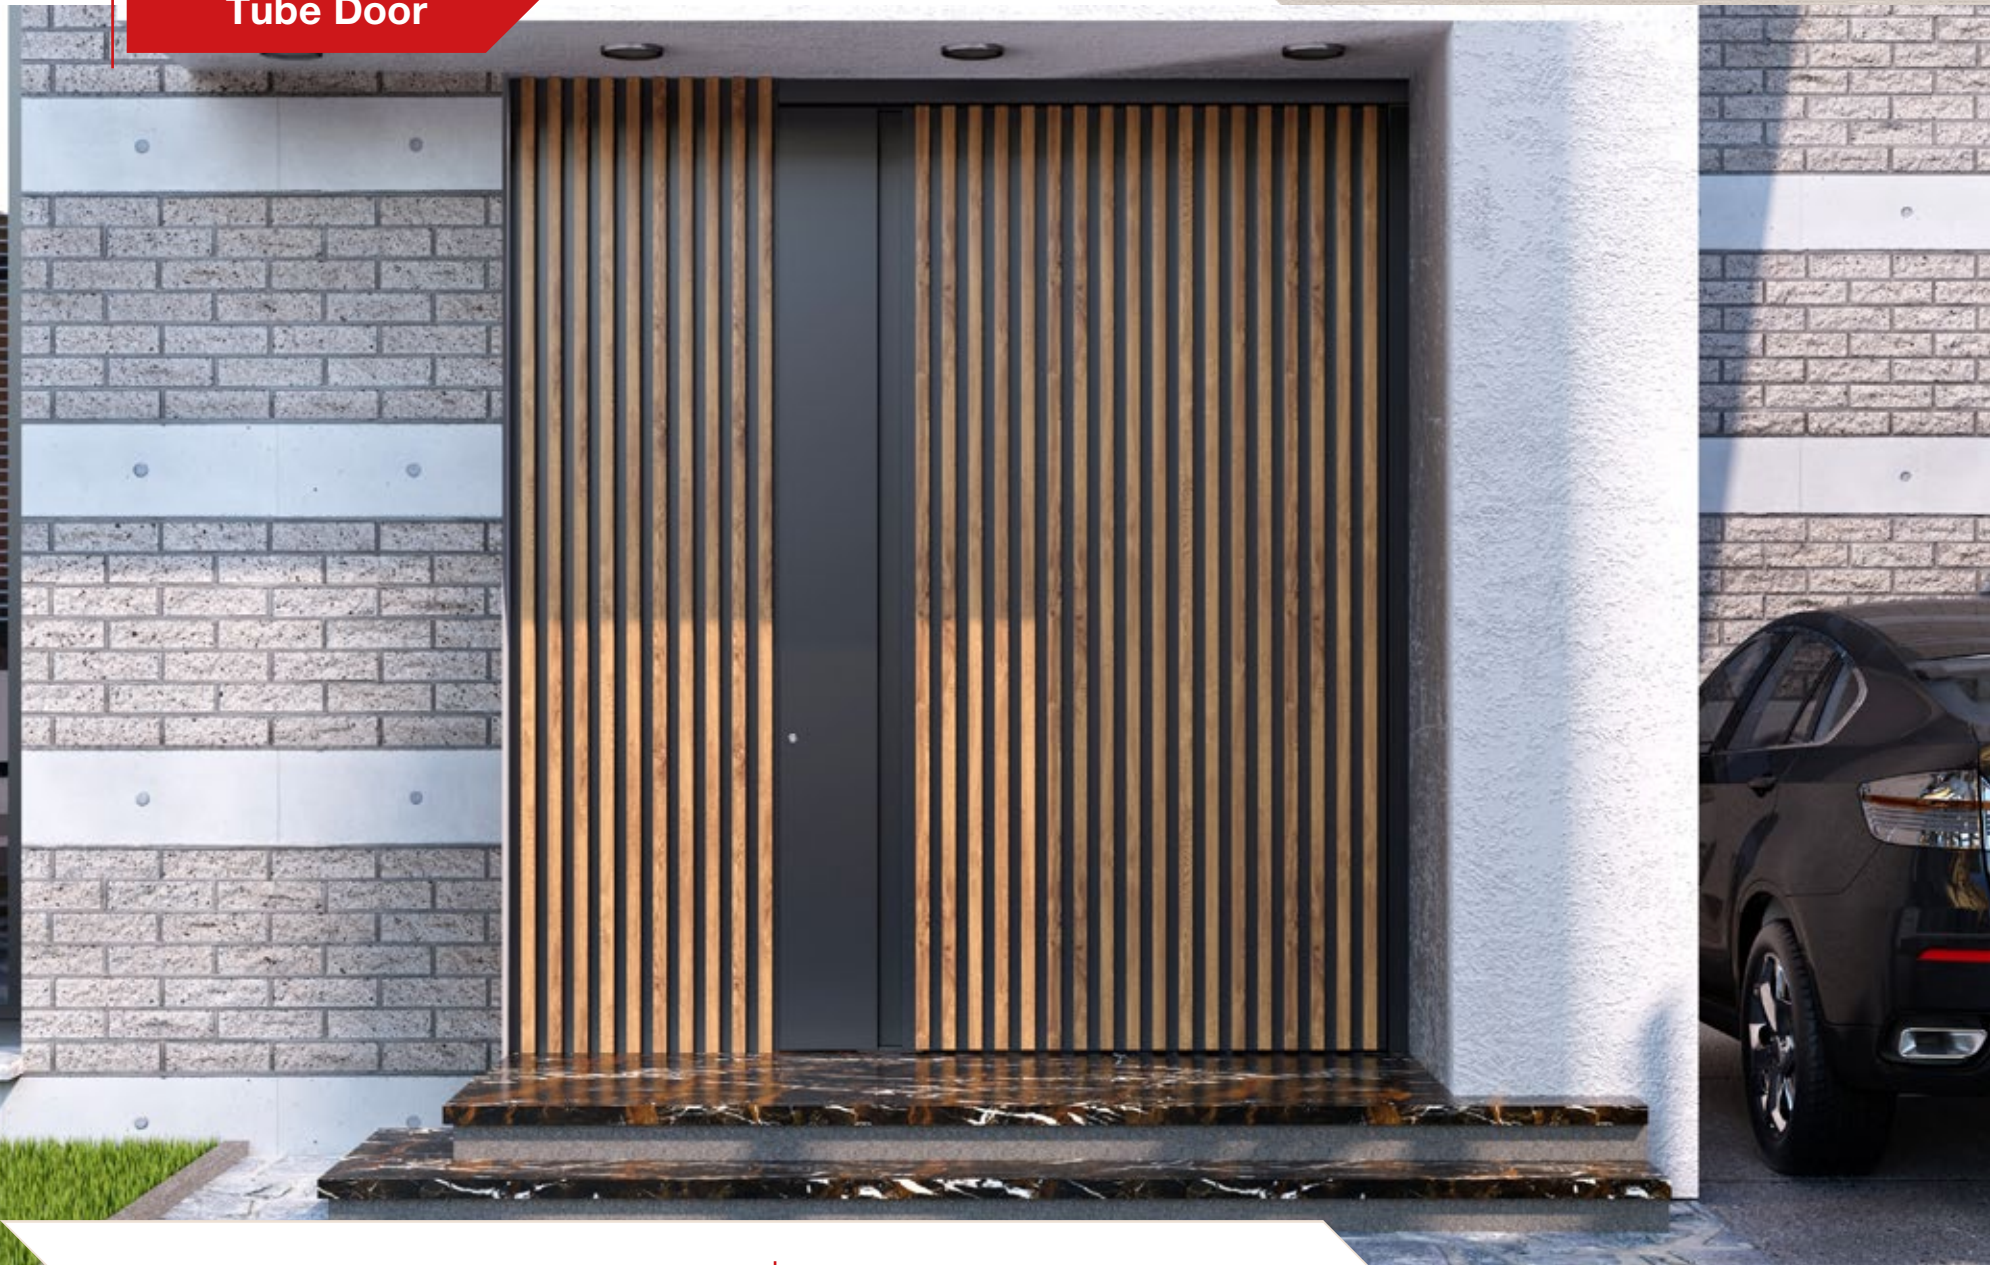

Tube Door

Επιφάνεια με διακοσμητικές κάθετες μπάρες
σε απόχρωση ξύλου.

Exclusive design with
wood color painted decorative bars.

Tube Door

Επιφάνεια με διακοσμητικές κάθετες μπάρες σε απόχρωση ξύλου. Εξωτερική λαβή "Crypto".