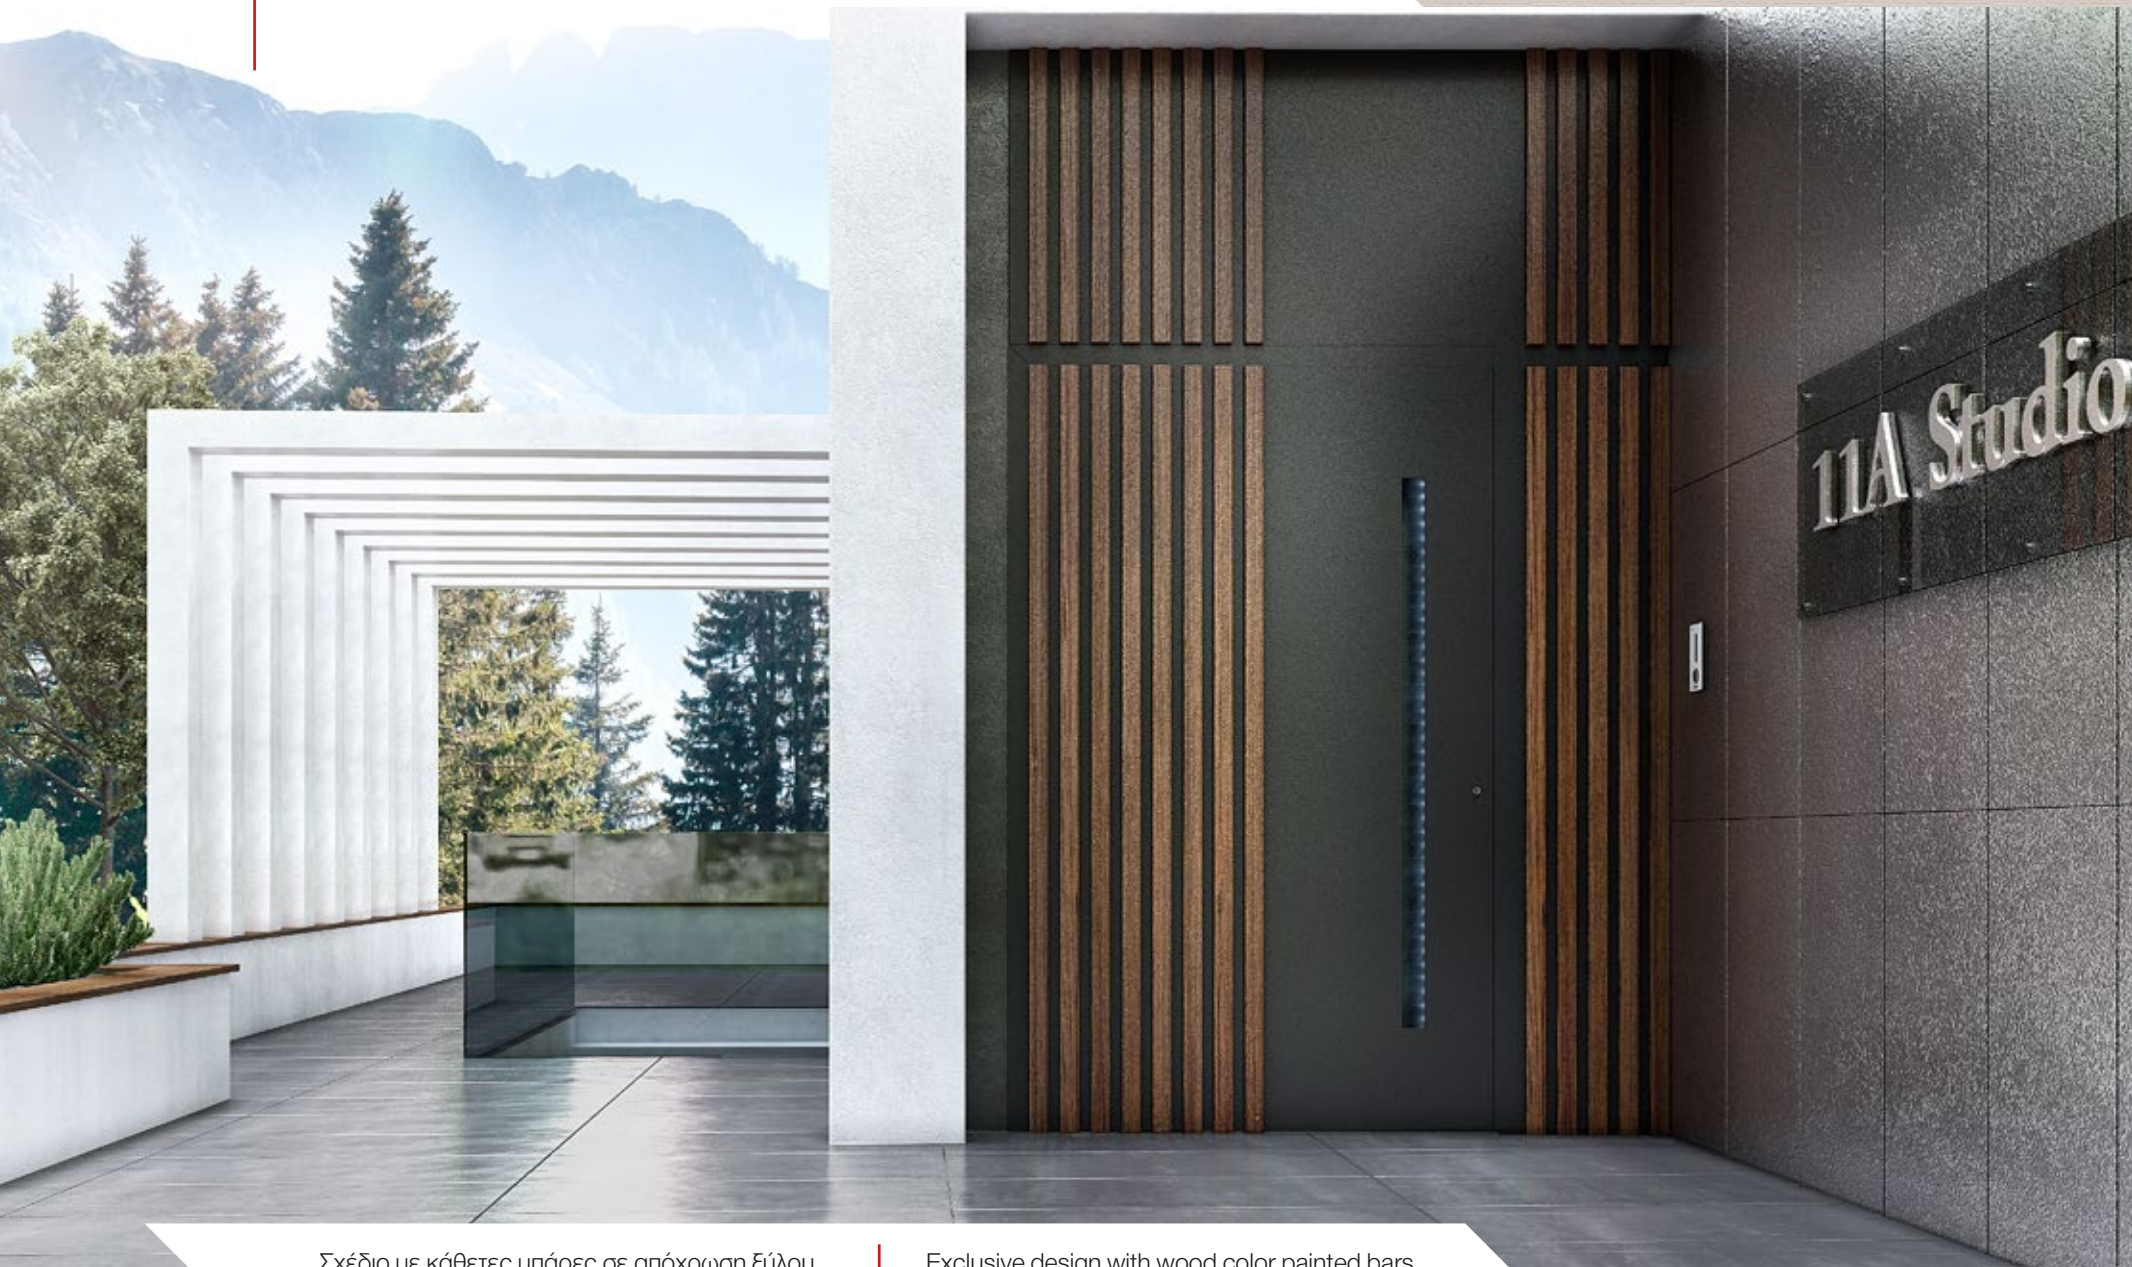

Σχέδιο με κάθετες μπάρες σε απόχρωση ξύλου.
Πλαϊνό σταθερό και φεγγίτης.
Εξωτερική χειρολαβή "Crypto", με φωτισμό LED.

Exclusive design with wood color painted bars,
sidelight and skylight.
External handle "Crypto" with LED lighting.