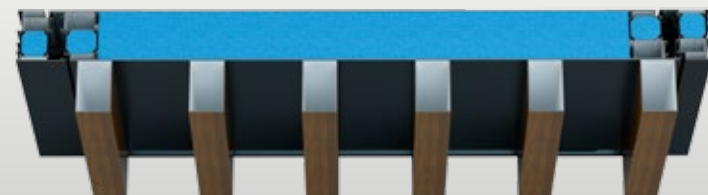

## Tube doors sections

20 X 20 mm - Codes 454-456-458-460

40 X 40 mm - Codes 462-464-465-466-468

60 X 15 mm - Codes 470-472-474

50 X 80 mm - Codes 478